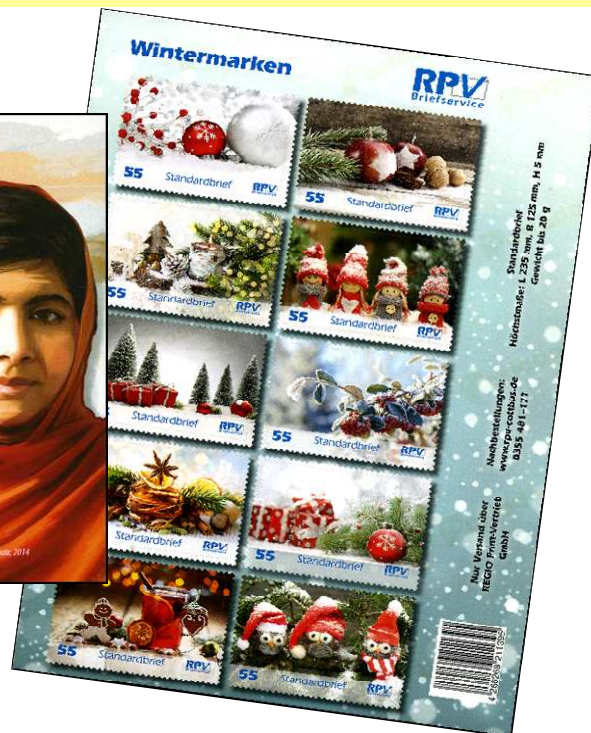

Welt-Neuheitendienst

Briefmarken Haller GmbH
Finkenweg 6 94256 Drachselsried
Telefon 09945 / 943095 Fax 09945 / 943096
Internet: www.briefmarken-haller.de

Welt-Neuheitenliste 11+12/2015

Sehr geehrte Kundin, sehr geehrter Kunde,
hiermit erhalten Sie die Welt-Neuheitenliste 11+12/2015, die insgesamt 24 Seiten umfasst.
Bitte tragen Sie Ihren Wunsch (Stückzahl und Erhaltung soweit dieses aus der Bestellnummer nicht ohnehin hervorgeht) in der freien Spalte neben der Bestellnummer ein. Sollten Sie Neuheiten suchen, die hier nicht aufgeführt sind, so fragen Sie doch einfach an. FDC sind größtenteils nicht am Lager. Wir werden diese für Sie bestellen.

Verwendete Abkürzungen:

Zdr	Zusammendruck	ZD-B	Zusammendruck-Bogen	EM	Europa Mitläufer
Klb	Kleinbogen	ZwSt	Zwischensteg	GS	Ganzsache
Pk	Postkarte	Bf	Briefumschlag	sk	selbstklebend
FB	Folienblatt	MH	Markenheftchen	GA	Gemeinschaftsausgabe
TP	Tagespreis	FDC	Erstttagsbrief		

Die mit Ihrer Bestellung versehene Welt-Neuheitenliste erhalten Sie mit der zu liefernden Ware wieder zurück. Alle Angebote freibleibend, Irrtum vorbehalten. Angebotene Preise gelten längstens bis zum Erscheinen der jeweils nachfolgenden Welt-Neuheitenliste .

Gerne bedienen wir Sie auch innerhalb eines Neuheiten-Abonnements zum ABO-Vorzugspreis, der in der Regel mindestens 10% günstiger liegt als unser Listenpreis. Nutzen Sie dafür den Vordruck am Ende dieser Welt-Neuheitenliste. Tägliches Kündigungsrecht wird Ihnen auf alle bei uns abgeschlossenen Abonnements zugesichert.

Wir wünschen viel Spaß bei der Durchsicht der Liste.

Ihr HALLER Briefmarken-Team