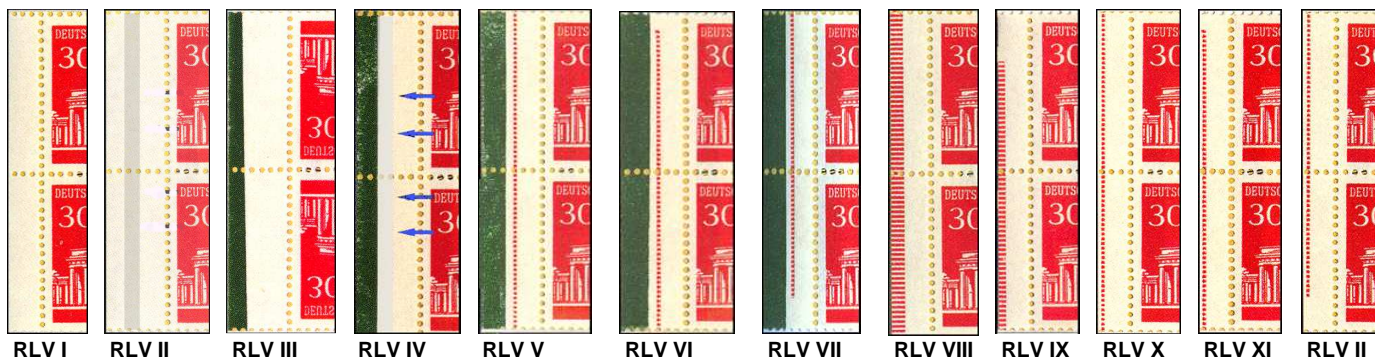

Beschreibung	Bestell-Nr	Preis
--------------	------------	-------

Markenheftchen 12 - Brandenburger Tor

Randleistenvarianten am Heftblattrand (RLV)

12. Februar 1967 - Brandenburger Tor - dünner Deckel - MiNr 12au

MH 12 au mit RLV II, **	BD-MH 12au 100	ausverk.
MH 12 au mit RLV III, **	BD-MH 12au 200	4,00 €
MH 12 au mit RLV IV, **	BD-MH 12au 300	6,00 €
MH 12 au mit RLV V, **	BD-MH 12au 400	5,00 €
MH 12 au mit RLV VI, **	BD-MH 12au 500	10,00 €
MH 12 au mit RLV VII, **	BD-MH 12au 600	10,00 €

Markendruckfehler

MH 12 au mit RLV IV und MDF, wie abgebildet, **

BD-MH 12au 300 MDF 1	9,50 €
----------------------	--------

1967 - Brandenburger Tor - dünner Deckel - Ankleberand des H-Blattes 9 mm - MiNr 12bu I

Beschreibung	Bestell-Nr	Preis
--------------	------------	-------

1967 - Brandenburger Tor - dünner Deckel - Ankleberand des H-Blattes 5 mm - MiNr 12bu II

MH 12 bu II mit RLV I, **	BD-MH 12bu 1000	22,00 €
MH 12 bu II mit RLV II, **	BD-MH 12bu 1100	33,00 €
MH 12 bu II mit RLV III, **	BD-MH 12bu 1200	ausverk.
MH 12 bu II mit RLV IV, **	BD-MH 12bu 1300	ausverk.
MH 12 bu II mit RLV V, **	BD-MH 12bu 1400	ausverk.
MH 12 bu II mit RLV VI, **	BD-MH 12bu 1500	ausverk.
MH 12 bu II mit RLV VII, **	BD-MH 12bu 1600	ausverk.
MH 12 bu II mit RLV VIII, **	BD-MH 12bu 1700	27,00 €
MH 12 bu II mit RLV IX, **	BD-MH 12bu 1800	ausverk.
MH 12 bu II mit RLV X, **	BD-MH 12bu 1900	30,00 €
MH 12 bu II mit RLV XI, **	BD-MH 12bu 2000	40,00 €
MH 12 bu II mit RLV XII, **	BD-MH 12bu 2100	ausverk.