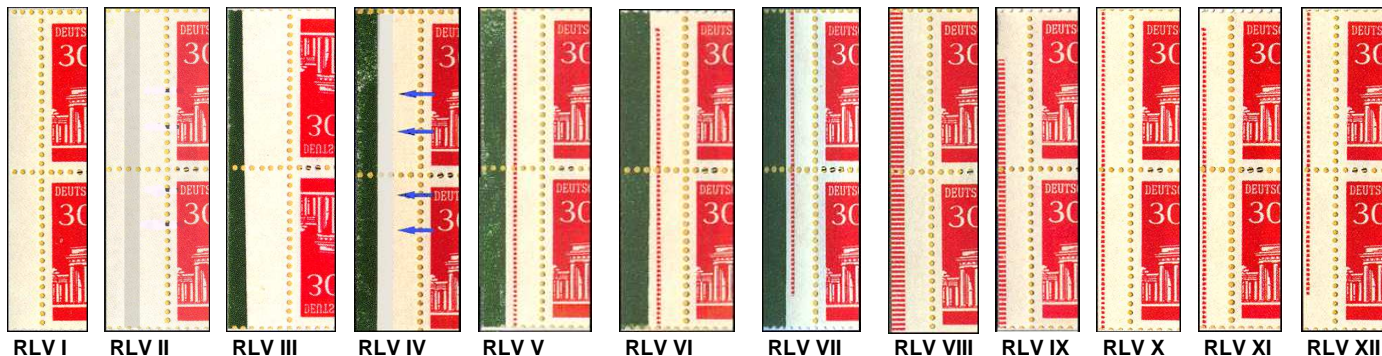

Beschreibung	Bestell-Nr	Preis
--------------	------------	-------

Markenheftchen 12 - Brandenburger Tor

Randleistenvarianten am Heftblattrand (RLV)

12. Februar 1967 - Brandenburger Tor - dünner Deckel - MiNr 12au

MH 12 au mit RLV II, **	BD-MH 12au 100	ausverk.
MH 12 au mit RLV III, **	BD-MH 12au 200	3,50 €
MH 12 au mit RLV IV, **	BD-MH 12au 300	5,00 €
MH 12 au mit RLV V, **	BD-MH 12au 400	5,00 €
MH 12 au mit RLV VI, **	BD-MH 12au 500	ausverk.
MH 12 au mit RLV VII, **	BD-MH 12au 600	ausverk.

Markendruckfehler MH 12 au mit RLV IV und MDF, wie abgebildet, **	BD-MH 12au 300 MDF 1	9,50 €
---	----------------------	--------

1967 - Brandenburger Tor - dünner Deckel - Ankleberand des H-Blattes 9 mm - MiNr 12bu I

Spezial-Preisliste Markenheftchen 12 Bund

Beschreibung	Bestell-Nr	Preis
1967 - Brandenburger Tor - dünner Deckel - Ankleberand des H-Blattes 5 mm - MiNr 12bu II		
MH 12 bu II mit RLV I, **	BD-MH 12bu 1000	22,00 €
MH 12 bu II mit RLV II, **	BD-MH 12bu 1100	ausverk.
MH 12 bu II mit RLV III, **	BD-MH 12bu 1200	ausverk.
MH 12 bu II mit RLV IV, **	BD-MH 12bu 1300	ausverk.
MH 12 bu II mit RLV V, **	BD-MH 12bu 1400	ausverk.
MH 12 bu II mit RLV VI, **	BD-MH 12bu 1500	ausverk.
MH 12 bu II mit RLV VII, **	BD-MH 12bu 1600	ausverk.
MH 12 bu II mit RLV VIII, **	BD-MH 12bu 1700	ausverk.
MH 12 bu II mit RLV IX, **	BD-MH 12bu 1800	ausverk.
MH 12 bu II mit RLV X, **	BD-MH 12bu 1900	ausverk.
MH 12 bu II mit RLV XI, **	BD-MH 12bu 2000	ausverk.
MH 12 bu II mit RLV XII, **	BD-MH 12bu 2100	ausverk.
1967 - Brandenburger Tor - dicker Deckel - Ankleberand des H-Blattes 9 mm - MiNr 12bv		
MH 12 bv mit RLV III, **		ausverk.