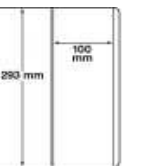

LB 1 (313874)
Bestand 0

LB 2 (311502)
Bestand 0

LB 3 (307865)
Bestand 0

LB 4 (337872)
Bestand 0

LB 5 (307332)
Bestand 0

LB 6 (315636)
Bestand 0

LB 7 (330332)
Bestand 0

LB 8 (313996)
Bestand 0

LB 2 MIX (319948)
Bestand 0

LB 3 MIX (338117)
Bestand 0

LB 4 MIX (328433)
Bestand 0

LB 2 vert (315141)
Bestand 0

LB 3 vert (314235)
Bestand 0

LB 5 vert (328195)
Bestand 0

LB 1 MAX (323730)
Bestand 0

LB SH (314287)
Bestand 155

LB SH2 (324854)
Bestand 0

LB ETB (303892)
Bestand 0

Blanko-Blätter zur Unterbringung von Zehnerbogen (Neupreis Stück 2,00 €) unser VK-Preis 0,60 €

Artikel-Nr	Formate (Breite x Höhe)	Bestand	
ZB 1 (331503)	64,5 x 153 mm	Bestand	35
ZB 2 (324431)	138 x 82 mm	Bestand	20
ZB 3 (300756)	82 x 197 mm	Bestand	57
ZB 4 (330072)	165 x 98 mm	Bestand	6
ZB 5 (316352)	98 x 165 mm	Bestand	4
ZB 6 (325774)	116 x 155 mm	Bestand	164
ZB 7 (322780)	137 x 197 mm	Bestand	70
ZB 8 (311763)	210 x 105 mm	Bestand	200
ZB 9 (315980)	164 x 116 mm	Bestand	0
ZB 10 (309935)	170 x 240 mm	Bestand	1
ZB 11 (301272)	155 x 116 mm	Bestand	5
ZB 12 (310609)	123 x 176 mm	Bestand	0
ZB 13 (330083)	116 x 164 mm	Bestand	0
ZB 14 (329686)	129 x 91 mm	Bestand	0
ZB 15 (327650)	115 x 158 mm	Bestand	0
ZB 16 (344715)	191 x 104 mm	Bestand	0