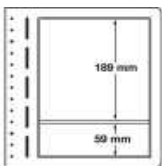

LB 1 (313874)
Bestand 0

LB 2 (311502)
Bestand 0

LB 3 (307865)
Bestand 0

LB 4 (337872)
Bestand 0

LB 5 (307332)
Bestand 0

LB 6 (315636)
Bestand 0

LB 7 (330332)
Bestand 0

LB 8 (313996)
Bestand 0

LB 2 MIX (319948)
Bestand 0

LB 3 MIX (338117)
Bestand 0

LB 4 MIX (328433)
Bestand 0

LB 2 vert (315141)
Bestand 0

LB 3 vert (314235)
Bestand 0

LB 5 vert (328195)
Bestand 0

LB 1 MAX (323730)
Bestand 0

LB SH (314287)
Bestand 155

LB SH2 (324854)
Bestand 0

LB ETB (303892)
Bestand 0

Blanko-Blätter zur Unterbringung von Zehnerbogen (Neupreis Stück 2,00 €) unser VK-Preis 0,60 €

Artikel-Nr	Formate (Breite x Höhe)	Bestand	
ZB 1 (331503)	64,5 x 153 mm	Bestand	35
ZB 2 (324431)	138 x 82 mm	Bestand	20
ZB 3 (300756)	82 x 197 mm	Bestand	57
ZB 4 (330072)	165 x 98 mm	Bestand	6
ZB 5 (316352)	98 x 165 mm	Bestand	4
ZB 6 (325774)	116 x 155 mm	Bestand	164
ZB 7 (322780)	137 x 197 mm	Bestand	70
ZB 8 (311763)	210 x 105 mm	Bestand	200
ZB 9 (315980)	164 x 116 mm	Bestand	0
ZB 10 (309935)	170 x 240 mm	Bestand	1
ZB 11 (301272)	155 x 116 mm	Bestand	5
ZB 12 (310609)	123 x 176 mm	Bestand	0
ZB 13 (330083)	116 x 164 mm	Bestand	0
ZB 14 (329686)	129 x 91 mm	Bestand	0
ZB 15 (327650)	115 x 158 mm	Bestand	0
ZB 16 (344715)	191 x 104 mm	Bestand	0