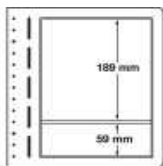

LB 1 (313874)
Bestand 0

LB 2 (311502)
Bestand 0

LB 3 (307865)
Bestand 0

LB 4 (337872)
Bestand 0

LB 5 (307332)
Bestand 0

LB 6 (315636)
Bestand 0

LB 7 (330332)
Bestand 0

LB 8 (313996)
Bestand 0

LB 2 MIX (319948)
Bestand 0

LB 3 MIX (338117)
Bestand 0

LB 4 MIX (328433)
Bestand 0

LB 2 vert (315141)
Bestand 0

LB 3 vert (314235)
Bestand 0

LB 5 vert (328195)
Bestand 0

LB 1 MAX (323730)
Bestand 0

LB SH (314287)
Bestand 155

LB SH2 (324854)
Bestand 0

LB ETB (303892)
Bestand 0

Blanko-Blätter zur Unterbringung von Zehnerbogen (Neupreis Stück 2,00 €) unser VK-Preis 0,60 €

Artikel-Nr	Formate (Breite x Höhe)	Bestand	
ZB 1 (331503)	64,5 x 153 mm	Bestand	35
ZB 2 (324431)	138 x 82 mm	Bestand	20
ZB 3 (300756)	82 x 197 mm	Bestand	57
ZB 4 (330072)	165 x 98 mm	Bestand	6
ZB 5 (316352)	98 x 165 mm	Bestand	4
ZB 6 (325774)	116 x 155 mm	Bestand	164
ZB 7 (322780)	137 x 197 mm	Bestand	70
ZB 8 (311763)	210 x 105 mm	Bestand	200
ZB 9 (315980)	164 x 116 mm	Bestand	0
ZB 10 (309935)	170 x 240 mm	Bestand	1
ZB 11 (301272)	155 x 116 mm	Bestand	5
ZB 12 (310609)	123 x 176 mm	Bestand	0
ZB 13 (330083)	116 x 164 mm	Bestand	0
ZB 14 (329686)	129 x 91 mm	Bestand	0
ZB 15 (327650)	115 x 158 mm	Bestand	0
ZB 16 (344715)	191 x 104 mm	Bestand	0