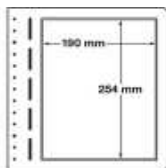

LB-Blätter passend für alle Leuchtturm Albenbinder (Neupreis Stück 2,50 €) unser VK-Preis 0,60 €

LB 1 (313874)
Bestand 0