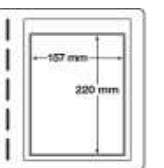

LB 1 (313874)
Bestand 0

LB 2 (311502)
Bestand 0

LB 3 (307865)
Bestand 0

LB 4 (337872)
Bestand 0

LB 5 (307332)
Bestand 0

LB 6 (315636)
Bestand 0

LB 7 (330332)
Bestand 0

LB 8 (313996)
Bestand 0

LB 2 MIX (319948)
Bestand 0

LB 3 MIX (338117)
Bestand 0

LB 4 MIX (328433)
Bestand 0

LB 2 vert (315141)
Bestand 0

LB 3 vert (314235)
Bestand 0

LB 5 vert (328195)
Bestand 0

LB 1 MAX (323730)
Bestand 0

LB SH (314287)
Bestand 155

LB SH2 (324854)
Bestand 0

LB ETB (303892)
Bestand 0

Blanko-Blätter zur Unterbringung von Zehnerbogen (Neupreis Stück 2,00 €) unser VK-Preis 0,60 €

Artikel-Nr	Formate (Breite x Höhe)	Bestand	
ZB 1 (331503)	64,5 x 153 mm	Bestand	35
ZB 2 (324431)	138 x 82 mm	Bestand	20
ZB 3 (300756)	82 x 197 mm	Bestand	57
ZB 4 (330072)	165 x 98 mm	Bestand	6
ZB 5 (316352)	98 x 165 mm	Bestand	4
ZB 6 (325774)	116 x 155 mm	Bestand	164
ZB 7 (322780)	137 x 197 mm	Bestand	70
ZB 8 (311763)	210 x 105 mm	Bestand	200
ZB 9 (315980)	164 x 116 mm	Bestand	0
ZB 10 (309935)	170 x 240 mm	Bestand	1
ZB 11 (301272)	155 x 116 mm	Bestand	5
ZB 12 (310609)	123 x 176 mm	Bestand	0
ZB 13 (330083)	116 x 164 mm	Bestand	0
ZB 14 (329686)	129 x 91 mm	Bestand	0
ZB 15 (327650)	115 x 158 mm	Bestand	0
ZB 16 (344715)	191 x 104 mm	Bestand	0