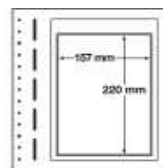

LB 2 MIX (319948)
Bestand 0

LB 3 MIX (338117)
Bestand 0

LB 4 MIX (328433)
Bestand 0

LB 2 vert (315141)
Bestand 0

LB 3 vert (314235)
Bestand 0

LB 5 vert (328195)
Bestand 0

LB 1 MAX (323730)
Bestand 0

LB SH (314287)
Bestand 155

LB SH2 (324854)
Bestand 0

LB ETB (303892)
Bestand 0

Blanko-Blätter zur Unterbringung von Zehnerbogen (Neupreis Stück 2,00 €) unser VK-Preis 0,60 €

Artikel-Nr	Formate (Breite x Höhe)	Bestand	
ZB 1 (331503)	64,5 x 153 mm	Bestand	35
ZB 2 (324431)	138 x 82 mm	Bestand	20
ZB 3 (300756)	82 x 197 mm	Bestand	57
ZB 4 (330072)	165 x 98 mm	Bestand	6
ZB 5 (316352)	98 x 165 mm	Bestand	4
ZB 6 (325774)	116 x 155 mm	Bestand	164
ZB 7 (322780)	137 x 197 mm	Bestand	70
ZB 8 (311763)	210 x 105 mm	Bestand	200
ZB 9 (315980)	164 x 116 mm	Bestand	0
ZB 10 (309935)	170 x 240 mm	Bestand	1
ZB 11 (301272)	155 x 116 mm	Bestand	5
ZB 12 (310609)	123 x 176 mm	Bestand	0
ZB 13 (330083)	116 x 164 mm	Bestand	0
ZB 14 (329686)	129 x 91 mm	Bestand	0
ZB 15 (327650)	115 x 158 mm	Bestand	0
ZB 16 (344715)	191 x 104 mm	Bestand	0