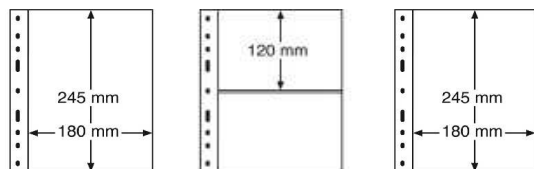

Optima-Blätter passend für Binder des OPTIMA-Systems (Neupreis Stück 0,49 €) unser VK-Preis 0,20 €

319037	322646	
glasklar	schwarz	schwarz
Bestand 47	Bestand 137	Bestand 13