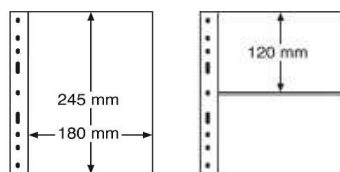

Optima-Blätter passend für Binder des OPTIMA-Systems (Neupreis Stück 0,49 €) unser VK-Preis 0,20 €

319037	322646
glasklar	schwarz
Bestand 45	Bestand 15

4-Ringe Ringbinder für Euro-Münzen, Rücken mit Einprägung von Euro-Münzen unser VK-Preis 0,20 €

Ringbinder mit Schuber **Bestand 1** 15,40 €