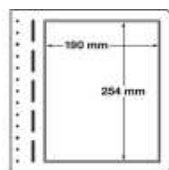

LB-Blätter passend für alle Leuchtturm Albenbinder (Neupreis Stück 2,50 €)   unser VK-Preis 0,60 €

LB 1 (313874)
Bestand 0